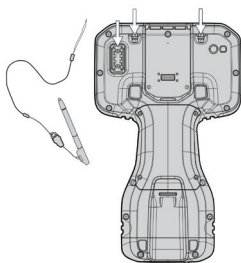

Trimble TSC5

КОНТРОЛЛЕР

⚠ ВНИМАНИЕ! Перед использованием данного прибора прочтите полное руководство по эксплуатации, включая правила техники безопасности.

Комплект поставки

- ▶ Контроллер Trimble® TSC5
- ▶ Сетевой блок питания с портом USB-C и набором штепсельных вилок для различных регионов
- ▶ Кабель USB-C – USB-C для зарядки и передачи данных
- ▶ Защитная пленка для экрана
- ▶ Емкостной стилус со шнурком, 2 дополнительных наконечника для стилуса
- ▶ Крестовая отвертка PH1
- ▶ Наручный ремешок
- ▶ Защитный чехол
- ▶ Краткое руководство по эксплуатации

ВНЕШНИЙ ВИД КОНТРОЛЛЕРА TRIMBLE TSC5

- | | |
|---|--|
| 1 Датчик освещенности | 14 Индикатор блокировки курсора |
| 2 Кнопки Android | 15 Проушины для крепления шнурка стилуса |
| 3 Микрофон (2 шт.) | 16 Держатель стилуса |
| 4 Функциональные кнопки (F1–F3, F4–F6) | 17 Фиксаторы крепления для вехи (2 шт.) |
| 5 Кнопка «OK» и кнопки курсора | 18 Проушины для крепления наручного ремешка (4 шт.) |
| 6 Индикатор «Caps Lock» | 19 Вентиляционный клапан Gore. НЕ ЗАКРЫВАТЬ! |
| 7 Индикатор зарядки аккумуляторной батареи | 20 Камера и вспышка |
| 8 Кнопка питания | 21 Отсек для модуля Trimble EMPOWER |
| 9 Индикатор «Shift» | 22 Крышка отсека для дополнительной аккумуляторной батареи и SIM-карты |
| 10 Индикаторы (слева направо) «Fn», «Ctrl», «Поиск» | 23 Порт USB-C, в нижней части, устройства, закрыт заглушкой |
| 11 Динамики (2 шт.) | |
| 12 Индикатор «AGG» | |
| 13 Функциональные кнопки (F7–F12) | |

УСТАНОВИТЕ КАРТУ MicroSIM (НЕОБЯЗАТЕЛЬНО)

Снимите крышку, чтобы открыть отсек для SIM-карты.

ПРИКРЕПИТЕ ШНУРОК СТИЛУСА И ПОМЕСТИТЕ СТИЛУС В ДЕРЖАТЕЛЬ

На левой и правой стороне устройства предусмотрены проушины для крепления шнура стилуса.

НАНЕСИТЕ НА ЭКРАН ЗАЩИТНУЮ ПЛЕНКУ

ПРИКРЕПИТЕ НАРУЧНЫЙ РЕМЕШОК

К левой или правой стороне устройства можно прикрепить наручный ремешок.

ЗАРЯДИТЕ АККУМУЛЯТОРНУЮ БАТАРЕЮ В ТЕЧЕНИЕ 3,5 ЧАСОВ

ВКЛЮЧИТЕ И НАСТРОЙТЕ КОНТРОЛЛЕР TSC5