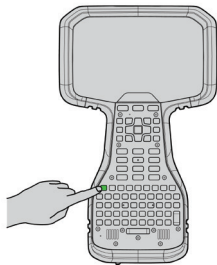

Trimble TSC5

КОНТРОЛЛЕР

⚠ ВНИМАНИЕ! Перед использованием данного прибора прочтите полное руководство по эксплуатации, включая правила техники безопасности.

Комплект поставки

- ▶ Контроллер Trimble® TSC5
- ▶ Сетевой блок питания с портом USB-C и набором штепсельных вилок для различных регионов
- ▶ Кабель USB-C – USB-C для зарядки и передачи данных
- ▶ Защитная пленка для экрана
- ▶ Емкостной стилус со шнурком, 2 дополнительных наконечника для стилуса
- ▶ Крестовая отвертка PH1
- ▶ Наручный ремешок
- ▶ Защитный чехол
- ▶ Краткое руководство по эксплуатации

ВНЕШНИЙ ВИД КОНТРОЛЛЕРА TRIMBLE TSC5

- | | |
|---|--|
| 1 Датчик освещенности | 14 Индикатор блокировки курсора |
| 2 Кнопки Android | 15 Проушины для крепления шнурка стилуса |
| 3 Микрофон (2 шт.) | 16 Держатель стилуса |
| 4 Функциональные кнопки (F1–F3, F4–F6) | 17 Фиксаторы крепления для вехи (2 шт.) |
| 5 Кнопка «OK» и кнопки курсора | 18 Проушины для крепления наручного ремешка (4 шт.) |
| 6 Индикатор «Caps Lock» | 19 Вентиляционный клапан Gore. НЕ ЗАКРЫВАТЬ! |
| 7 Индикатор зарядки аккумуляторной батареи | 20 Камера и вспышка |
| 8 Кнопка питания | 21 Отсек для модуля Trimble EMPOWER |
| 9 Индикатор «Shift» | 22 Крышка отсека для дополнительной аккумуляторной батареи и SIM-карты |
| 10 Индикаторы (слева направо) «Fn», «Ctrl», «Поиск» | 23 Порт USB-C, в нижней части, устройства, закрыт заглушкой |
| 11 Динамики (2 шт.) | |
| 12 Индикатор «AGG» | |
| 13 Функциональные кнопки (F7–F12) | |

УСТАНОВИТЕ КАРТУ MicroSIM (НЕОБЯЗАТЕЛЬНО)

Снимите крышку, чтобы открыть отсек для SIM-карты.

ПРИКРЕПИТЕ ШНУРОК СТИЛУСА И ПОМЕСТИТЕ СТИЛУС В ДЕРЖАТЕЛЬ

На левой и правой стороне устройства предусмотрены проушины для крепления шнура стилуса.

НАНЕСИТЕ НА ЭКРАН ЗАЩИТНУЮ ПЛЕНКУ

ПРИКРЕПИТЕ НАРУЧНЫЙ РЕМЕШОК

К левой или правой стороне устройства можно прикрепить наручный ремешок.

ЗАРЯДИТЕ АККУМУЛЯТОРНУЮ БАТАРЕЮ В ТЕЧЕНИЕ 3,5 ЧАСОВ

ВКЛЮЧИТЕ И НАСТРОЙТЕ КОНТРОЛЛЕР TSC5