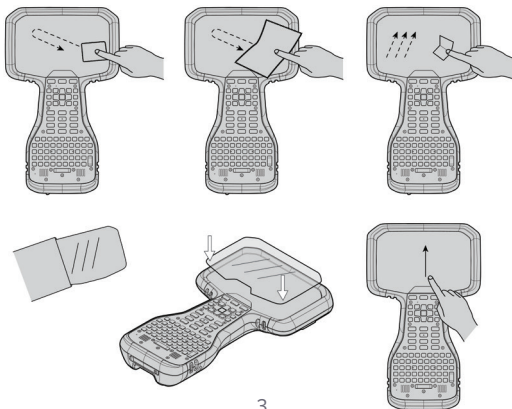

Trimble TSC5

КОНТРОЛЛЕР

⚠ ВНИМАНИЕ! Перед использованием данного прибора прочтите полное руководство по эксплуатации, включая правила техники безопасности.

Комплект поставки

- ▶ Контроллер Trimble® TSC5
- ▶ Сетевой блок питания с портом USB-C и набором штепсельных вилок для различных регионов
- ▶ Кабель USB-C – USB-C для зарядки и передачи данных
- ▶ Защитная пленка для экрана
- ▶ Емкостной стилус со шнурком, 2 дополнительных наконечника для стилуса
- ▶ Крестовая отвертка PH1
- ▶ Наручный ремешок
- ▶ Защитный чехол
- ▶ Краткое руководство по эксплуатации

ВНЕШНИЙ ВИД КОНТРОЛЛЕРА TRIMBLE TSC5

- | | |
|---|--|
| 1 Датчик освещенности | 14 Индикатор блокировки курсора |
| 2 Кнопки Android | 15 Проушины для крепления шнурка стилуса |
| 3 Микрофон (2 шт.) | 16 Держатель стилуса |
| 4 Функциональные кнопки (F1–F3, F4–F6) | 17 Фиксаторы крепления для вехи (2 шт.) |
| 5 Кнопка «OK» и кнопки курсора | 18 Проушины для крепления наручного ремешка (4 шт.) |
| 6 Индикатор «Caps Lock» | 19 Вентиляционный клапан Gore. НЕ ЗАКРЫВАТЬ! |
| 7 Индикатор зарядки аккумуляторной батареи | 20 Камера и вспышка |
| 8 Кнопка питания | 21 Отсек для модуля Trimble EMPOWER |
| 9 Индикатор «Shift» | 22 Крышка отсека для дополнительной аккумуляторной батареи и SIM-карты |
| 10 Индикаторы (слева направо) «Fn», «Ctrl», «Поиск» | 23 Порт USB-C, в нижней части, устройства, закрыт заглушкой |
| 11 Динамики (2 шт.) | |
| 12 Индикатор «AGG» | |
| 13 Функциональные кнопки (F7–F12) | |

УСТАНОВИТЕ КАРТУ MicroSIM (НЕОБЯЗАТЕЛЬНО)

Снимите крышку, чтобы открыть отсек для SIM-карты.

ПРИКРЕПИТЕ ШНУРОК СТИЛУСА И ПОМЕСТИТЕ СТИЛУС В ДЕРЖАТЕЛЬ

На левой и правой стороне устройства предусмотрены проушины для крепления шнура стилуса.

НАНЕСИТЕ НА ЭКРАН ЗАЩИТНУЮ ПЛЕНКУ

ПРИКРЕПИТЕ НАРУЧНЫЙ РЕМЕШОК

К левой или правой стороне устройства можно прикрепить наручный ремешок.

ЗАРЯДИТЕ АККУМУЛЯТОРНУЮ БАТАРЕЮ В ТЕЧЕНИЕ 3,5 ЧАСОВ

ВКЛЮЧИТЕ И НАСТРОЙТЕ КОНТРОЛЛЕР TSC5