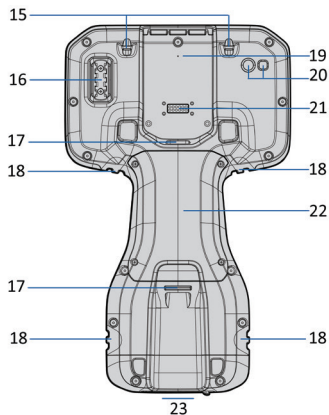

Trimble TSC5

КОНТРОЛЛЕР

⚠ ВНИМАНИЕ! Перед использованием данного прибора прочтите полное руководство по эксплуатации, включая правила техники безопасности.

Комплект поставки

- ▶ Контроллер Trimble® TSC5
- ▶ Сетевой блок питания с портом USB-C и набором штепсельных вилок для различных регионов
- ▶ Кабель USB-C – USB-C для зарядки и передачи данных
- ▶ Защитная пленка для экрана
- ▶ Емкостной стилус со шнурком, 2 дополнительных наконечника для стилуса
- ▶ Крестовая отвертка PH1
- ▶ Наручный ремешок
- ▶ Защитный чехол
- ▶ Краткое руководство по эксплуатации

ВНЕШНИЙ ВИД КОНТРОЛЛЕРА TRIMBLE TSC5

- | | |
|---|--|
| 1 Датчик освещенности | 14 Индикатор блокировки курсора |
| 2 Кнопки Android | 15 Проушины для крепления шнурка стилуса |
| 3 Микрофон (2 шт.) | 16 Держатель стилуса |
| 4 Функциональные кнопки (F1–F3, F4–F6) | 17 Фиксаторы крепления для вехи (2 шт.) |
| 5 Кнопка «OK» и кнопки курсора | 18 Проушины для крепления наручного ремешка (4 шт.) |
| 6 Индикатор «Caps Lock» | 19 Вентиляционный клапан Gore. НЕ ЗАКРЫВАТЬ! |
| 7 Индикатор зарядки аккумуляторной батареи | 20 Камера и вспышка |
| 8 Кнопка питания | 21 Отсек для модуля Trimble EMPOWER |
| 9 Индикатор «Shift» | 22 Крышка отсека для дополнительной аккумуляторной батареи и SIM-карты |
| 10 Индикаторы (слева направо) «Fn», «Ctrl», «Поиск» | 23 Порт USB-C, в нижней части, устройства, закрыт заглушкой |
| 11 Динамики (2 шт.) | |
| 12 Индикатор «AGG» | |
| 13 Функциональные кнопки (F7–F12) | |

УСТАНОВИТЕ КАРТУ MicroSIM (НЕОБЯЗАТЕЛЬНО)

Снимите крышку, чтобы открыть отсек для SIM-карты.

ПРИКРЕПИТЕ ШНУРОК СТИЛУСА И ПОМЕСТИТЕ СТИЛУС В ДЕРЖАТЕЛЬ

На левой и правой стороне устройства предусмотрены проушины для крепления шнура стилуса.