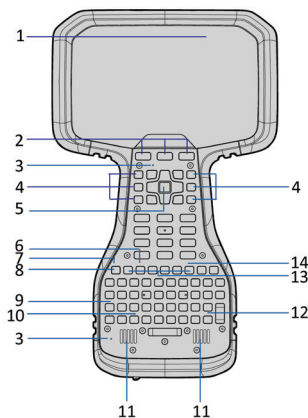

Trimble TSC5

КОНТРОЛЛЕР

⚠ ВНИМАНИЕ! Перед использованием данного прибора прочтите полное руководство по эксплуатации, включая правила техники безопасности.

Комплект поставки

- ▶ Контроллер Trimble® TSC5
- ▶ Сетевой блок питания с портом USB-C и набором штепсельных вилок для различных регионов
- ▶ Кабель USB-C – USB-C для зарядки и передачи данных
- ▶ Защитная пленка для экрана
- ▶ Емкостной стилус со шнурком, 2 дополнительных наконечника для стилуса
- ▶ Крестовая отвертка PH1
- ▶ Наручный ремешок
- ▶ Защитный чехол
- ▶ Краткое руководство по эксплуатации

ВНЕШНИЙ ВИД КОНТРОЛЛЕРА TRIMBLE TSC5

- | | |
|---|--|
| 1 Датчик освещенности | 14 Индикатор блокировки курсора |
| 2 Кнопки Android | 15 Проушины для крепления шнурка стилуса |
| 3 Микрофон (2 шт.) | 16 Держатель стилуса |
| 4 Функциональные кнопки (F1–F3, F4–F6) | 17 Фиксаторы крепления для вехи (2 шт.) |
| 5 Кнопка «OK» и кнопки курсора | 18 Проушины для крепления наручного ремешка (4 шт.) |
| 6 Индикатор «Caps Lock» | 19 Вентиляционный клапан Gore. НЕ ЗАКРЫВАТЬ! |
| 7 Индикатор зарядки аккумуляторной батареи | 20 Камера и вспышка |
| 8 Кнопка питания | 21 Отсек для модуля Trimble EMPOWER |
| 9 Индикатор «Shift» | 22 Крышка отсека для дополнительной аккумуляторной батареи и SIM-карты |
| 10 Индикаторы (слева направо) «Fn», «Ctrl», «Поиск» | 23 Порт USB-C, в нижней части, устройства, закрыт заглушкой |
| 11 Динамики (2 шт.) | |
| 12 Индикатор «AGG» | |
| 13 Функциональные кнопки (F7–F12) | |

УСТАНОВИТЕ КАРТУ MicroSIM (НЕОБЯЗАТЕЛЬНО)

Снимите крышку, чтобы открыть отсек для SIM-карты.

ПРИКРЕПИТЕ ШНУРОК СТИЛУСА И ПОМЕСТИТЕ СТИЛУС В ДЕРЖАТЕЛЬ

На левой и правой стороне устройства предусмотрены проушины для крепления шнура стилуса.