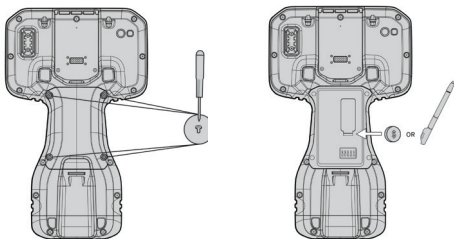

Trimble TSC5

КОНТРОЛЛЕР

⚠ ВНИМАНИЕ! Перед использованием данного прибора прочтите полное руководство по эксплуатации, включая правила техники безопасности.

Комплект поставки

- ▶ Контроллер Trimble® TSC5
- ▶ Сетевой блок питания с портом USB-C и набором штепсельных вилок для различных регионов
- ▶ Кабель USB-C – USB-C для зарядки и передачи данных
- ▶ Защитная пленка для экрана
- ▶ Емкостной стилус со шнурком, 2 дополнительных наконечника для стилуса
- ▶ Крестовая отвертка PH1
- ▶ Наручный ремешок
- ▶ Защитный чехол
- ▶ Краткое руководство по эксплуатации

ВНЕШНИЙ ВИД КОНТРОЛЛЕРА TRIMBLE TSC5

- | | |
|---|--|
| 1 Датчик освещенности | 14 Индикатор блокировки курсора |
| 2 Кнопки Android | 15 Проушины для крепления шнурка стилуса |
| 3 Микрофон (2 шт.) | 16 Держатель стилуса |
| 4 Функциональные кнопки (F1–F3, F4–F6) | 17 Фиксаторы крепления для вехи (2 шт.) |
| 5 Кнопка «OK» и кнопки курсора | 18 Проушины для крепления наручного ремешка (4 шт.) |
| 6 Индикатор «Caps Lock» | 19 Вентиляционный клапан Gore. НЕ ЗАКРЫВАТЬ! |
| 7 Индикатор зарядки аккумуляторной батареи | 20 Камера и вспышка |
| 8 Кнопка питания | 21 Отсек для модуля Trimble EMPOWER |
| 9 Индикатор «Shift» | 22 Крышка отсека для дополнительной аккумуляторной батареи и SIM-карты |
| 10 Индикаторы (слева направо) «Fn», «Ctrl», «Поиск» | 23 Порт USB-C, в нижней части, устройства, закрыт заглушкой |
| 11 Динамики (2 шт.) | |
| 12 Индикатор «AGG» | |
| 13 Функциональные кнопки (F7–F12) | |

УСТАНОВИТЕ КАРТУ MicroSIM (НЕОБЯЗАТЕЛЬНО)

Снимите крышку, чтобы открыть отсек для SIM-карты.

ПРИКРЕПИТЕ ШНУРОК СТИЛУСА И ПОМЕСТИТЕ СТИЛУС В ДЕРЖАТЕЛЬ

На левой и правой стороне устройства предусмотрены проушины для крепления шнура стилуса.